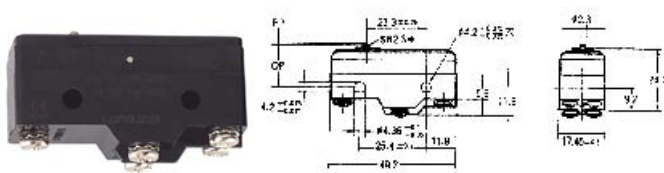

Z-10F Micro Switch 分流式微动开关

接触形式 Contact Type

端子形式

Z-10FWY-B

Z-10FY-B

Z-10FSY-B

Z-10FDY-B

Z-10FQ22Y-B

Z-10FQY-B

Z-10FQ21Y-B

Z-10FW2Y-B

Z-10FW22Y-B

型号 model	Z-10FWY-B	Z-10FW22Y-B	Z-10FW2Y-B	Z-10FY-B	Z-10FSY-B	Z-10FDY-B	Z-10FQY-B	Z-10FQ22Y-B	Z-10FQ21Y-B
动作特性 operation speciality									
OF 最大(max)	90g	250g	130g	455~740g	455~740g	455~740g	455~740g	455~740g	455~740g
RF 最小(min)	14g	35g	22g	114g	114g	114g	114g	114g	114g
PT 最大(max)	-	-	-	0.8mm	0.8mm	0.8mm	0.8mm	1mm	1mm
OT 最小(min)	5.6mm	2.4mm	4mm	0.13mm	1.6mm	1.6mm	1.5mm	3.55mm	3.55mm
MD 最大(max)	2.4mm	1mm	2mm	0.1mm	0.1mm	0.1mm	0.1mm	0.1mm	0.1mm
EP 最大(max)	39.8mm	34.8mm	37.4mm	-	-	-	-	-	-
OP	19±0.8mm	30.2±0.4mm	30.2±0.8mm	15.9±0.4mm	28.2±0.5mm	21.5±0.5mm	21.8±0.8mm	33.4±1.2mm	33.4±1.2mm