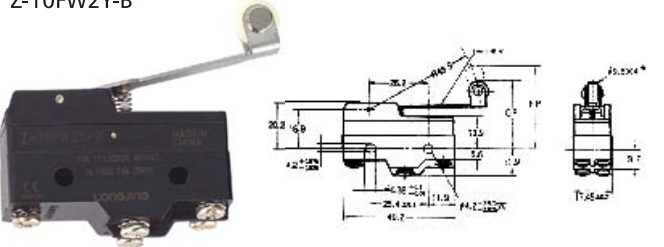

Z-10F Micro Switch 分流式微动开关

接触形式 Contact Type

端子形式

Z-10FWY-B

Z-10FY-B

Z-10FSY-B

Z-10FDY-B

Z-10FQ22Y-B

Z-10FQY-B

Z-10FQ21Y-B

Z-10FW2Y-B

Z-10FW22Y-B

型号 model	Z-10FWY-B	Z-10FW22Y-B	Z-10FW2Y-B	Z-10FY-B	Z-10FSY-B	Z-10FDY-B	Z-10FQY-B	Z-10FQ22Y-B	Z-10FQ21Y-B
动作特性 operation speciality									
OF 最大(max)	90g	250g	130g	455~740g	455~740g	455~740g	455~740g	455~740g	455~740g
RF 最小(min)	14g	35g	22g	114g	114g	114g	114g	114g	114g
PT 最大(max)	-	-	-	0.8mm	0.8mm	0.8mm	0.8mm	1mm	1mm
OT 最小(min)	5.6mm	2.4mm	4mm	0.13mm	1.6mm	1.6mm	1.5mm	3.55mm	3.55mm
MD 最大(max)	2.4mm	1mm	2mm	0.1mm	0.1mm	0.1mm	0.1mm	0.1mm	0.1mm
EP 最大(max)	39.8mm	34.8mm	37.4mm	-	-	-	-	-	-
OP	19±0.8mm	30.2±0.4mm	30.2±0.8mm	15.9±0.4mm	28.2±0.5mm	21.5±0.5mm	21.8±0.8mm	33.4±1.2mm	33.4±1.2mm