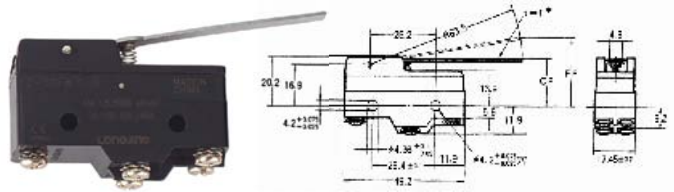

Z-10F Micro Switch 分流式微动开关

接触形式 Contact Type

端子形式

Z-10FWY-B

Z-10FY-B

Z-10FSY-B

Z-10FDY-B

Z-10FQ22Y-B

Z-10FQY-B

Z-10FQ21Y-B

Z-10FW2Y-B

Z-10FW22Y-B

型号 model	Z-10FWY-B	Z-10FW22Y-B	Z-10FW2Y-B	Z-10FY-B	Z-10FSY-B	Z-10FDY-B	Z-10FQY-B	Z-10FQ22Y-B	Z-10FQ21Y-B
动作特性 operation speciality									
OF 最大(max)	90g	250g	130g	455~740g	455~740g	455~740g	455~740g	455~740g	455~740g
RF 最小(min)	14g	35g	22g	114g	114g	114g	114g	114g	114g
PT 最大(max)	-	-	-	0.8mm	0.8mm	0.8mm	0.8mm	1mm	1mm
OT 最小(min)	5.6mm	2.4mm	4mm	0.13mm	1.6mm	1.6mm	1.5mm	3.55mm	3.55mm
MD 最大(max)	2.4mm	1mm	2mm	0.1mm	0.1mm	0.1mm	0.1mm	0.1mm	0.1mm
EP 最大(max)	39.8mm	34.8mm	37.4mm	-	-	-	-	-	-
OP	19±0.8mm	30.2±0.4mm	30.2±0.8mm	15.9±0.4mm	28.2±0.5mm	21.5±0.5mm	21.8±0.8mm	33.4±1.2mm	33.4±1.2mm