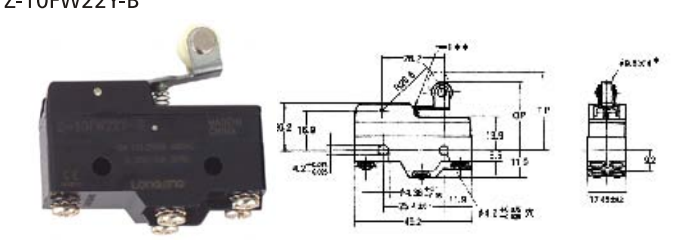

Z-10F Micro Switch 分流式微动开关

接触形式 Contact Type

端子形式

Z-10FWY-B

Z-10FY-B

Z-10FSY-B

Z-10FDY-B

Z-10FQ22Y-B

Z-10FQY-B

Z-10FQ21Y-B

Z-10FW2Y-B

Z-10FW22Y-B

型号 model	Z-10FWY-B	Z-10FW22Y-B	Z-10FW2Y-B	Z-10FY-B	Z-10FSY-B	Z-10FDY-B	Z-10FQY-B	Z-10FQ22Y-B	Z-10FQ21Y-B
动作特性 operation speciality									
OF 最大(max)	90g	250g	130g	455~740g	455~740g	455~740g	455~740g	455~740g	455~740g
RF 最小(min)	14g	35g	22g	114g	114g	114g	114g	114g	114g
PT 最大(max)	-	-	-	0.8mm	0.8mm	0.8mm	0.8mm	1mm	1mm
OT 最小(min)	5.6mm	2.4mm	4mm	0.13mm	1.6mm	1.6mm	1.5mm	3.55mm	3.55mm
MD 最大(max)	2.4mm	1mm	2mm	0.1mm	0.1mm	0.1mm	0.1mm	0.1mm	0.1mm
EP 最大(max)	39.8mm	34.8mm	37.4mm	-	-	-	-	-	-
OP	19±0.8mm	30.2±0.4mm	30.2±0.8mm	15.9±0.4mm	28.2±0.5mm	21.5±0.5mm	21.8±0.8mm	33.4±1.2mm	33.4±1.2mm