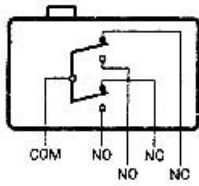

Z-10F Micro Switch 分流式微动开关

接触形式 Contact Type

端子形式

Z-10FWY-B

Z-10FY-B

Z-10FSY-B

Z-10FDY-B

Z-10FQ22Y-B

Z-10FQY-B

Z-10FQ21Y-B

Z-10FW2Y-B

Z-10FW22Y-B

型号 model	Z-10FWY-B	Z-10FW22Y-B	Z-10FW2Y-B	Z-10FY-B	Z-10FSY-B	Z-10FDY-B	Z-10FQY-B	Z-10FQ22Y-B	Z-10FQ21Y-B
动作特性 operation speciality									
OF 最大(max)	90g	250g	130g	455~740g	455~740g	455~740g	455~740g	455~740g	455~740g
RF 最小(min)	14g	35g	22g	114g	114g	114g	114g	114g	114g
PT 最大(max)	-	-	-	0.8mm	0.8mm	0.8mm	0.8mm	1mm	1mm
OT 最小(min)	5.6mm	2.4mm	4mm	0.13mm	1.6mm	1.6mm	1.5mm	3.55mm	3.55mm
MD 最大(max)	2.4mm	1mm	2mm	0.1mm	0.1mm	0.1mm	0.1mm	0.1mm	0.1mm
EP 最大(max)	39.8mm	34.8mm	37.4mm	-	-	-	-	-	-
OP	19±0.8mm	30.2±0.4mm	30.2±0.8mm	15.9±0.4mm	28.2±0.5mm	21.5±0.5mm	21.8±0.8mm	33.4±1.2mm	33.4±1.2mm