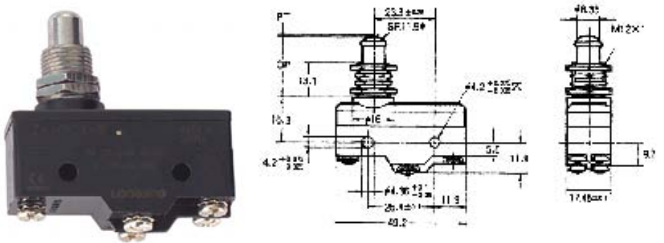

Z-10F Micro Switch 分流式微动开关

接触形式 Contact Type

端子形式

Z-10FWY-B

Z-10FY-B

Z-10FSY-B

Z-10FDY-B

Z-10FQ22Y-B

Z-10FQY-B

Z-10FQ21Y-B

Z-10FW2Y-B

Z-10FW22Y-B

型号 model	Z-10FWY-B	Z-10FW22Y-B	Z-10FW2Y-B	Z-10FY-B	Z-10FSY-B	Z-10FDY-B	Z-10FQY-B	Z-10FQ22Y-B	Z-10FQ21Y-B
动作特性 operation speciality									
OF 最大(max)	90g	250g	130g	455~740g	455~740g	455~740g	455~740g	455~740g	455~740g
RF 最小(min)	14g	35g	22g	114g	114g	114g	114g	114g	114g
PT 最大(max)	-	-	-	0.8mm	0.8mm	0.8mm	0.8mm	1mm	1mm
OT 最小(min)	5.6mm	2.4mm	4mm	0.13mm	1.6mm	1.6mm	1.5mm	3.55mm	3.55mm
MD 最大(max)	2.4mm	1mm	2mm	0.1mm	0.1mm	0.1mm	0.1mm	0.1mm	0.1mm
EP 最大(max)	39.8mm	34.8mm	37.4mm	-	-	-	-	-	-
OP	19±0.8mm	30.2±0.4mm	30.2±0.8mm	15.9±0.4mm	28.2±0.5mm	21.5±0.5mm	21.8±0.8mm	33.4±1.2mm	33.4±1.2mm