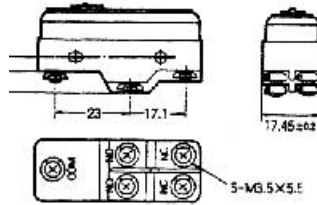

Z-10F Micro Switch 分流式微动开关

接触形式 Contact Type

端子形式

Z-10FWY-B

Z-10FY-B

Z-10FSY-B

Z-10FDY-B

Z-10FQ22Y-B

Z-10FQY-B

Z-10FQ21Y-B

Z-10FW2Y-B

Z-10FW22Y-B

型号 model	Z-10FWY-B	Z-10FW22Y-B	Z-10FW2Y-B	Z-10FY-B	Z-10FSY-B	Z-10FDY-B	Z-10FQY-B	Z-10FQ22Y-B	Z-10FQ21Y-B
动作特性 operation speciality									
OF 最大(max)	90g	250g	130g	455~740g	455~740g	455~740g	455~740g	455~740g	455~740g
RF 最小(min)	14g	35g	22g	114g	114g	114g	114g	114g	114g
PT 最大(max)	-	-	-	0.8mm	0.8mm	0.8mm	0.8mm	1mm	1mm
OT 最小(min)	5.6mm	2.4mm	4mm	0.13mm	1.6mm	1.6mm	1.5mm	3.55mm	3.55mm
MD 最大(max)	2.4mm	1mm	2mm	0.1mm	0.1mm	0.1mm	0.1mm	0.1mm	0.1mm
EP 最大(max)	39.8mm	34.8mm	37.4mm	-	-	-	-	-	-
OP	19±0.8mm	30.2±0.4mm	30.2±0.8mm	15.9±0.4mm	28.2±0.5mm	21.5±0.5mm	21.8±0.8mm	33.4±1.2mm	33.4±1.2mm