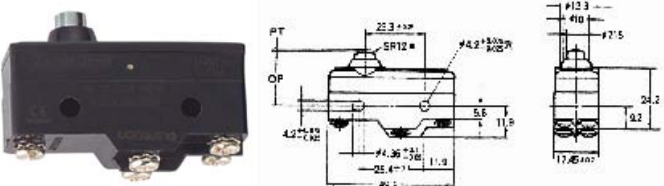

Z-10F Micro Switch 分流式微动开关

接触形式 Contact Type

端子形式

Z-10FWY-B

Z-10FY-B

Z-10FSY-B

Z-10FDY-B

Z-10FQ22Y-B

Z-10FQY-B

Z-10FQ21Y-B

Z-10FW2Y-B

Z-10FW22Y-B

型号 model	Z-10FWY-B	Z-10FW22Y-B	Z-10FW2Y-B	Z-10FY-B	Z-10FSY-B	Z-10FDY-B	Z-10FQY-B	Z-10FQ22Y-B	Z-10FQ21Y-B
动作特性 operation speciality									
OF 最大(max)	90g	250g	130g	455~740g	455~740g	455~740g	455~740g	455~740g	455~740g
RF 最小(min)	14g	35g	22g	114g	114g	114g	114g	114g	114g
PT 最大(max)	-	-	-	0.8mm	0.8mm	0.8mm	0.8mm	1mm	1mm
OT 最小(min)	5.6mm	2.4mm	4mm	0.13mm	1.6mm	1.6mm	1.5mm	3.55mm	3.55mm
MD 最大(max)	2.4mm	1mm	2mm	0.1mm	0.1mm	0.1mm	0.1mm	0.1mm	0.1mm
EP 最大(max)	39.8mm	34.8mm	37.4mm	-	-	-	-	-	-
OP	19±0.8mm	30.2±0.4mm	30.2±0.8mm	15.9±0.4mm	28.2±0.5mm	21.5±0.5mm	21.8±0.8mm	33.4±1.2mm	33.4±1.2mm