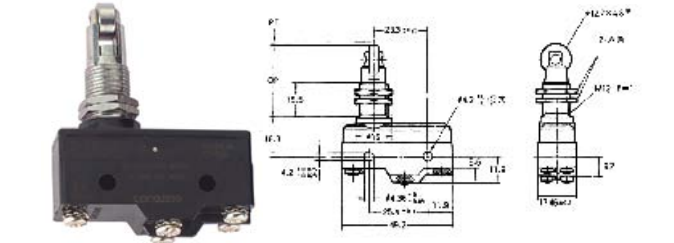

Z-10F Micro Switch 分流式微动开关

接触形式 Contact Type

端子形式

Z-10FWY-B

Z-10FY-B

Z-10FSY-B

Z-10FDY-B

Z-10FQ22Y-B

Z-10FQY-B

Z-10FQ21Y-B

Z-10FW2Y-B

Z-10FW22Y-B

型号 model	Z-10FWY-B	Z-10FW22Y-B	Z-10FW2Y-B	Z-10FY-B	Z-10FSY-B	Z-10FDY-B	Z-10FQY-B	Z-10FQ22Y-B	Z-10FQ21Y-B
动作特性 operation speciality									
OF 最大(max)	90g	250g	130g	455~740g	455~740g	455~740g	455~740g	455~740g	455~740g
RF 最小(min)	14g	35g	22g	114g	114g	114g	114g	114g	114g
PT 最大(max)	-	-	-	0.8mm	0.8mm	0.8mm	0.8mm	1mm	1mm
OT 最小(min)	5.6mm	2.4mm	4mm	0.13mm	1.6mm	1.6mm	1.5mm	3.55mm	3.55mm
MD 最大(max)	2.4mm	1mm	2mm	0.1mm	0.1mm	0.1mm	0.1mm	0.1mm	0.1mm
EP 最大(max)	39.8mm	34.8mm	37.4mm	-	-	-	-	-	-
OP	19±0.8mm	30.2±0.4mm	30.2±0.8mm	15.9±0.4mm	28.2±0.5mm	21.5±0.5mm	21.8±0.8mm	33.4±1.2mm	33.4±1.2mm