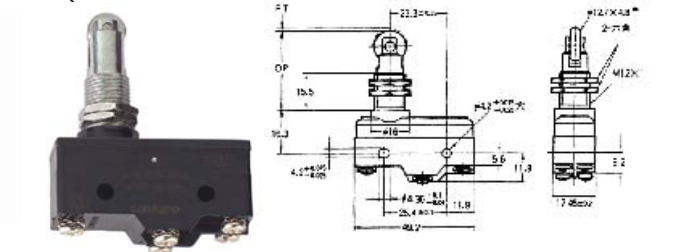

Z-10F Micro Switch 分流式微动开关

接触形式 Contact Type

端子形式

Z-10FWY-B

Z-10FY-B

Z-10FSY-B

Z-10FDY-B

Z-10FQ22Y-B

Z-10FQY-B

Z-10FQ21Y-B

Z-10FW2Y-B

Z-10FW22Y-B

型号 model	Z-10FWY-B	Z-10FW22Y-B	Z-10FW2Y-B	Z-10FY-B	Z-10FSY-B	Z-10FDY-B	Z-10FQY-B	Z-10FQ22Y-B	Z-10FQ21Y-B
动作特性 operation speciality									
OF 最大(max)	90g	250g	130g	455~740g	455~740g	455~740g	455~740g	455~740g	455~740g
RF 最小(min)	14g	35g	22g	114g	114g	114g	114g	114g	114g
PT 最大(max)	-	-	-	0.8mm	0.8mm	0.8mm	0.8mm	1mm	1mm
OT 最小(min)	5.6mm	2.4mm	4mm	0.13mm	1.6mm	1.6mm	1.5mm	3.55mm	3.55mm
MD 最大(max)	2.4mm	1mm	2mm	0.1mm	0.1mm	0.1mm	0.1mm	0.1mm	0.1mm
EP 最大(max)	39.8mm	34.8mm	37.4mm	-	-	-	-	-	-
OP	19±0.8mm	30.2±0.4mm	30.2±0.8mm	15.9±0.4mm	28.2±0.5mm	21.5±0.5mm	21.8±0.8mm	33.4±1.2mm	33.4±1.2mm