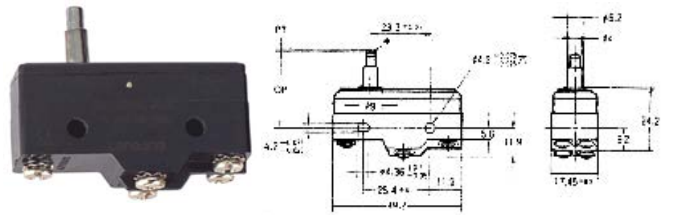

Z-10F Micro Switch 分流式微动开关

接触形式 Contact Type

端子形式

Z-10FWY-B

Z-10FY-B

Z-10FSY-B

Z-10FDY-B

Z-10FQ22Y-B

Z-10FQY-B

Z-10FQ21Y-B

Z-10FW2Y-B

Z-10FW22Y-B

型号 model	Z-10FWY-B	Z-10FW22Y-B	Z-10FW2Y-B	Z-10FY-B	Z-10FSY-B	Z-10FDY-B	Z-10FQY-B	Z-10FQ22Y-B	Z-10FQ21Y-B
动作特性 operation speciality									
OF 最大(max)	90g	250g	130g	455~740g	455~740g	455~740g	455~740g	455~740g	455~740g
RF 最小(min)	14g	35g	22g	114g	114g	114g	114g	114g	114g
PT 最大(max)	-	-	-	0.8mm	0.8mm	0.8mm	0.8mm	1mm	1mm
OT 最小(min)	5.6mm	2.4mm	4mm	0.13mm	1.6mm	1.6mm	1.5mm	3.55mm	3.55mm
MD 最大(max)	2.4mm	1mm	2mm	0.1mm	0.1mm	0.1mm	0.1mm	0.1mm	0.1mm
EP 最大(max)	39.8mm	34.8mm	37.4mm	-	-	-	-	-	-
OP	19±0.8mm	30.2±0.4mm	30.2±0.8mm	15.9±0.4mm	28.2±0.5mm	21.5±0.5mm	21.8±0.8mm	33.4±1.2mm	33.4±1.2mm